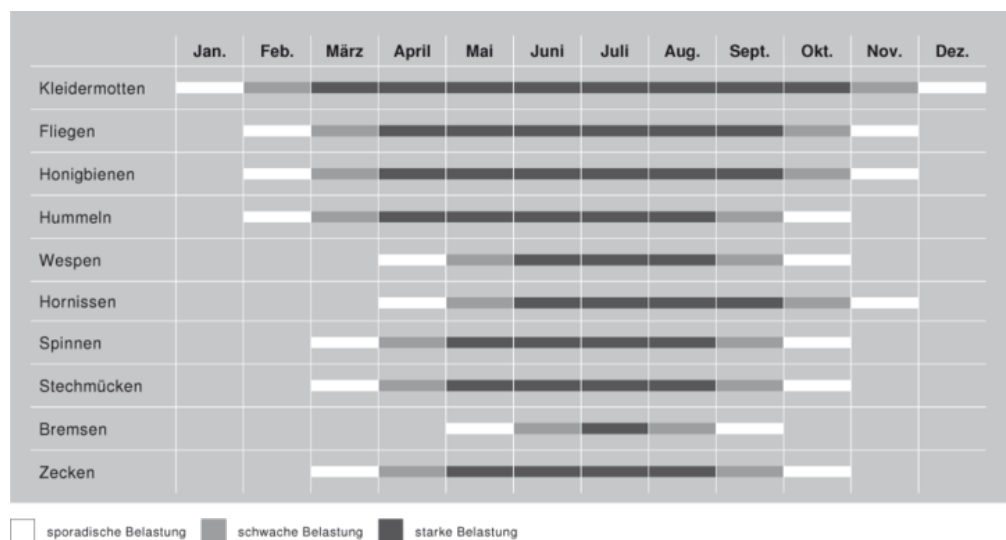

Insektenflug im Jahresverlauf

Alle Informationen im Überblick

- Festrahmen
- Drehrahmen
- Pendeltür
- Insektenschutz-Plissee
- Schieberahmen
- Rollo
- Sonderformen
- Lichtschachtabdeckung
- Farben & Gaze

Sitemap | Kontakt | Anfahrt | Datenschutz | Impressum | Druckversion | Seite als PDF speichern

FERON Rolladen und Sonnenschutz GmbH&Co.KG | Ludwig-Erhard-Str. 26 | 26209 Hatten-Sandkrug
Tel. 04481 934082 | Fax 04481 934084 | info[at]rolladenbau-feron.info